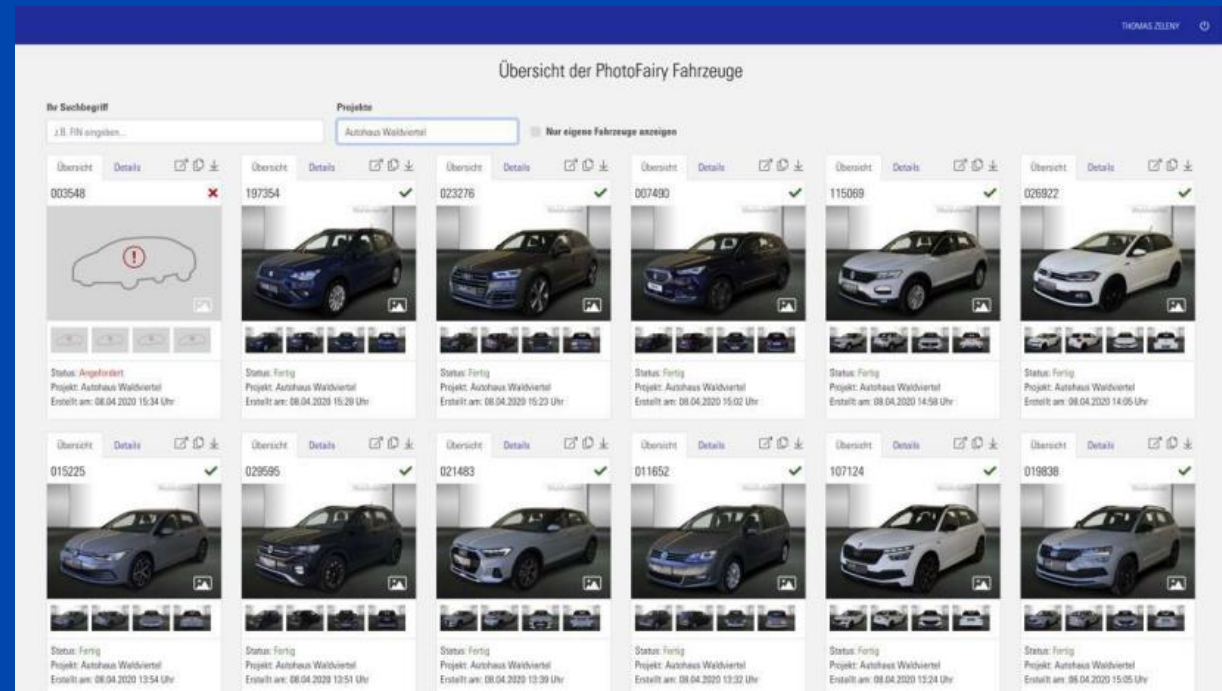

Plataforma de gestión Photofairy

Una vez realizas las fotografías con tu móvil, se redirigen de manera automática a tu biblioteca de fotografías en la Plataforma de gestión de Photofairy.
¡Allí podrás realizar cualquier gestión con las fotografías de tus vehículos!

Plataforma de gestión

- Revisión del proceso en tiempo real
- Recopilación del archivo completo
- Funcionalidades de descarga
- El fotógrafo y el publicador pueden ser independientes el uno del otro