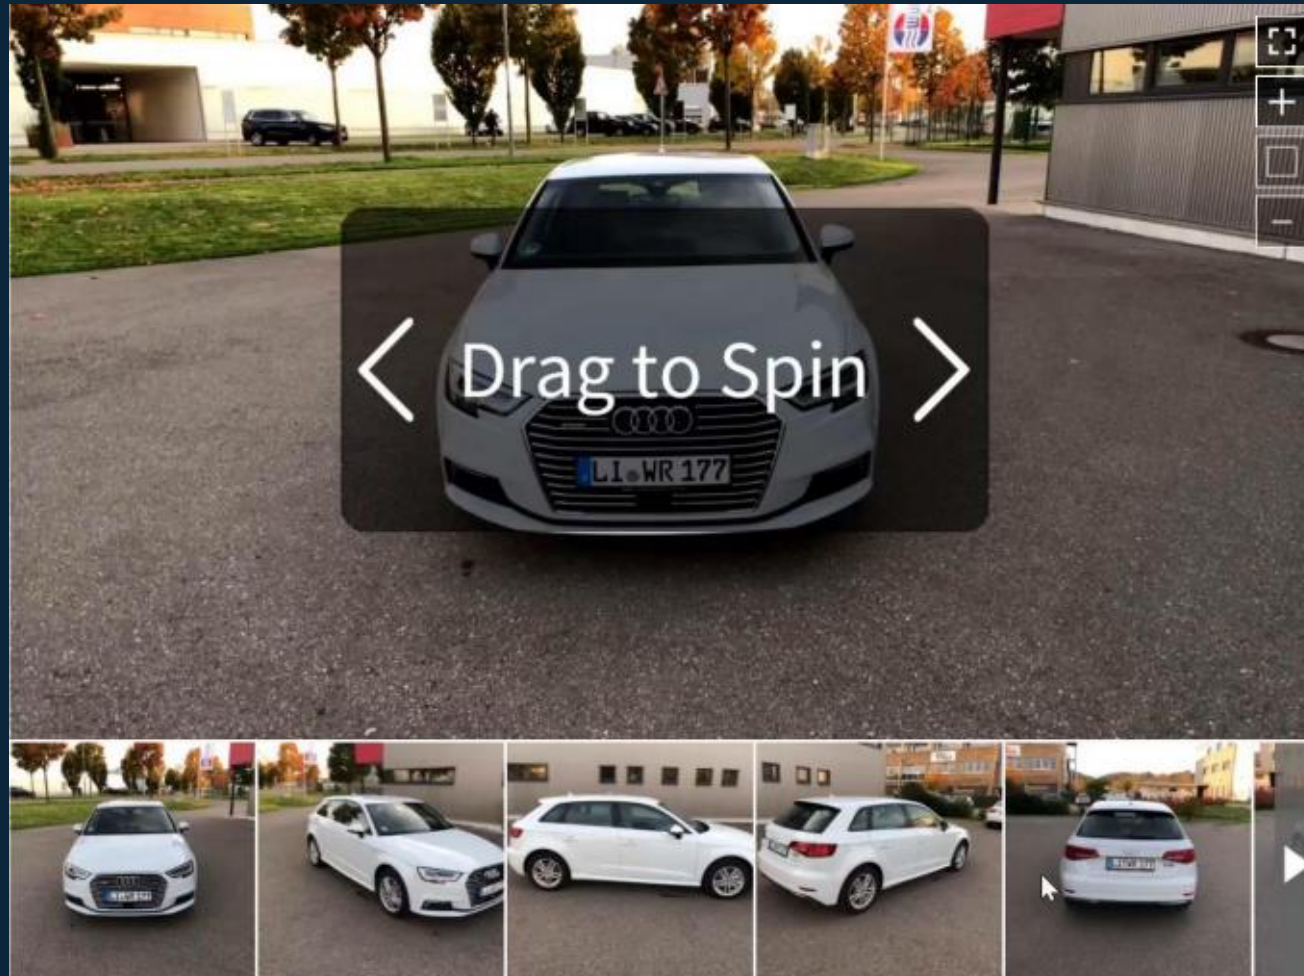

Edición de ejemplo Photofairy Automatic

- Sustitución automática del entorno del vehículo.
- Ubicación del coche en el centro de la imagen, ampliando en caso de ser necesario.
- Carga Web de imágenes, sin necesidad de emplear la App.

TÜV SÜD Photofairy PREMIUM

Edición manual de fotografías en 24 horas.

- Edición del entorno del vehículo, ubicándolo en un fondo neutro. Opcionalmente: inserción de logotipo, marca de agua y cubre placas.
- Mejora de la fotografía
- Presentación en su diseño corporativo.

TÜV SÜD Photofairy PREMIUM

versión suelo original e integración de un cubre placas

Antes

Después

TÜV SÜD Photofairy 360° exterior

Vista 360 del vehículo sin necesidad de infraestructuras

TÜV SÜD Photofairy 360° exterior